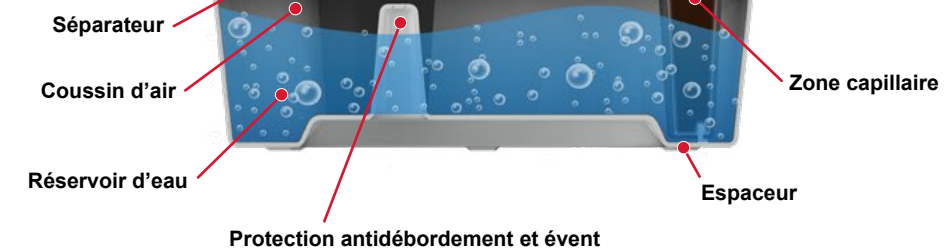

TREILLIS VICTORIEN (V)

CODE	DIMENSIONS	QUANTITÉ PAR BOÎTE
<i>Treillis facile à assembler et à installer contre un mur, permettant aux plantes de se faufiler pour atteindre de nouveaux sommets</i>		
0172	42" X 72" 107cm X 183cm	20

SUPPORTS

CODE
Supports fabriqués de nylon additionné de fibre de verre, très résistants et s'adaptant bien à différents formats de rampes

PB-2000 **36**

CODE
Support métallique utilisé avec les modèles suivants :
· Futura: 2800, 2900, 2710
· Nova: 2018, 2024, 2030

UB-7000 N **36**

CODE
Support métallique utilisé avec les modèles suivants :
· Viva: 1724, 1730

1700 **36**

INFORMATIONS

Réservoir d'eau

Nous nous réservons le droit de modifier les couleurs. Les couleurs réelles de nos produits peuvent différer.

Fabriqué de thermoplastique recyclable et non toxique.

Les produits DCN, fabriqués de matières thermoplastiques, sont légers.

Tous nos produits sont durables. Ils sont traités contre les rayons U.V. pour éviter la décoloration et le fendillement par le soleil.

Résistant aux impacts.

Réservoir d'eau intégré, favorisant la santé des plantes et réduisant les périodes d'arrosage.

Idéal pour la culture des fines herbes, des légumes et des fruits.

Nouveau produit, nouvelle couleur.

Produit muni d'un bouchon perforé pour usage extérieur et un bouchon uni pour usage intérieur.