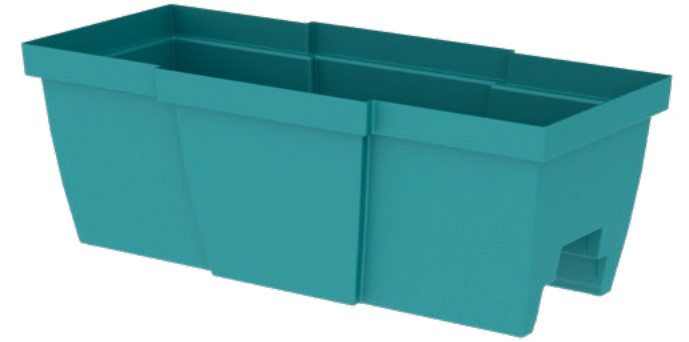

36
51
14
10

QUATTRO

CODE	DIMENSIONS L x P x H	VOLUME APPROXIMATIF (LITRES)	QUANTITÉ PAR BOÎTE
<i>Pied servant à convertir la jardinière carrée 1500 en une urne</i>			
1510	12.12" X 12.12" X 11.12" 31cm X 31cm X 28cm	-	6

<i>Urne de style contemporain avec fini ayant deux textures</i>			
1500 + 1510	15.5" X 15.5" X 22" 39cm X 39cm X 56cm	28,0L	

Détails des textures

QUATTRO

Réservoir d'eau

CODE	DIMENSIONS DIAM. / HAUTEUR	VOLUME APPROXIMATIF (LITRES)	QUANTITÉ PAR BOÎTE
<i>Jardinière suspendue de style contemporain avec réservoir d'eau et fini ayant deux textures</i>			
1520	12.85" X 8.56" 33cm X 22cm	9,5L	6

Détails des textures

QUATTRO

CODE	DIMENSIONS L x P x H	VOLUME APPROXIMATIF (LITRES)	QUANTITÉ PAR BOÎTE
<i>Jardinière de rampe rectangulaire de style contemporain avec fini ayant deux textures. S'installe sur une rampe 2" x 4" ou 2" x 6". Peut aussi être utilisée comme jardinière de patio</i>			
1550	27" X 12" X 9.6" 69cm X 30cm X 24cm	29,6L	6

Détails des textures

HARMONY

Réservoir d'eau

CODE	DIMENSIONS L x P x H	VOLUME APPROXIMATIF (LITRES)	QUANTITÉ PAR BOÎTE
<i>Élégante jardinière de rampe, rectangulaire, ayant un fini unique avec texture verticale, réservoir d'eau et protection anti-débordement. S'installe sur une rampe 2" x 4" ou 2" x 6". Peut aussi être utilisée comme jardinière de patio</i>			
3527	27" X 11.75" X 9.5" 69cm X 30cm X 24cm	23,6L	6