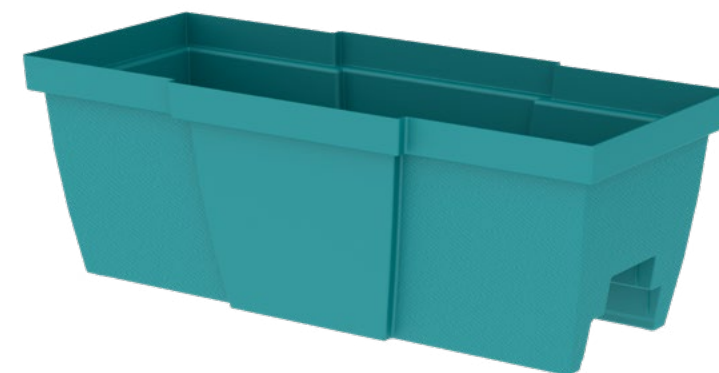

Détails des textures

QUATTRO Réservoir d'eau

CODE	DIMENSIONS DIAM. / HAUTEUR	VOLUME APPROXIMATIF (LITRES)	QUANTITÉ PAR BOÎTE
1520	12.85" X 8.56" 33cm X 22cm	9,5L	6

Jardinière suspendue de style contemporain avec réservoir d'eau et fini ayant deux textures

36 51 14

Détails des textures

QUATTRO

CODE	DIMENSIONS L x P x H	VOLUME APPROXIMATIF (LITRES)	QUANTITÉ PAR BOÎTE
<i>Jardinière de rampe rectangulaire de style contemporain avec fini ayant deux textures. S'installe sur une rampe 2" x 4" ou 2" x 6". Peut aussi être utilisée comme jardinière de patio</i>			
1550	27" X 12" X 9.6" 69cm X 30cm X 24cm	29,6L	6

Détails des textures

HARMONY Réservoir d'eau

CODE	DIMENSIONS L x P x H	VOLUME APPROXIMATIF (LITRES)	QUANTITÉ PAR BOÎTE
<i>Élégante jardinière de rampe, rectangulaire, ayant un fini unique avec texture verticale, réservoir d'eau et protection anti-débordement. S'installe sur une rampe 2" x 4" ou 2" x 6". Peut aussi être utilisée comme jardinière de patio</i>			
3527	27" X 11.75" X 9.5" 69cm X 30cm X 24cm	23,6L	6

+ Nouvelles couleurs

Détail de la texture

S'installe sur une rampe 2" x 4" ou 2" x 6".

CODE	DIMENSIONS L x P x H	VOLUME APPROXIMATIF (LITRES)	QUANTITÉ PAR BOÎTE
3508	8" X 8" X 12" 20cm X 20cm X 31cm	7,2L	6
3512	12" X 12" X 18" 31cm X 31cm X 46cm	25,4L	6
3516	16" X 16" X 24" 41cm X 41cm X 61cm	61,1L	4