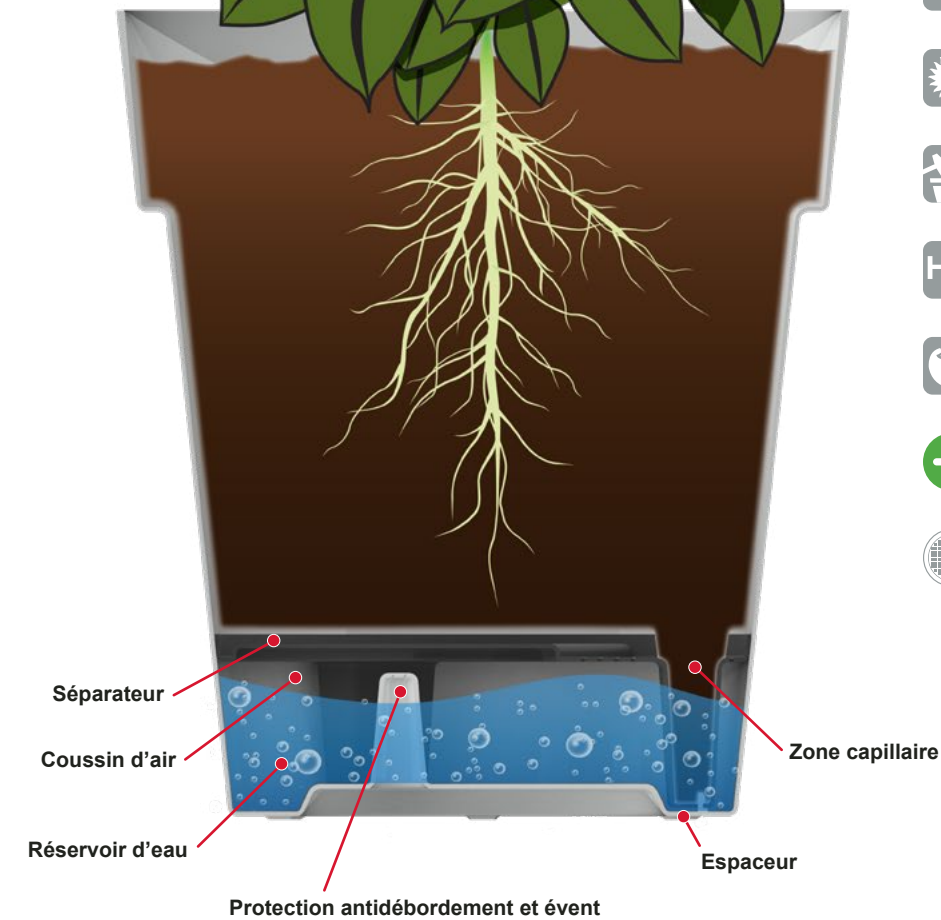

UB-7000 N

CODE

Support métallique utilisé avec les modèles suivants :

- Viva: 1724, 1730

1700

Nous nous réservons le droit de modifier les couleurs. Les couleurs réelles de nos produits peuvent différer.

- Fabriqué de thermoplastique recyclable et non toxique.
- Les produits DCN, fabriqués de matières thermoplastiques, sont légers.
- Tous nos produits sont durables. Ils sont traités contre les rayons U.V. pour éviter la décoloration et le fendillement par le soleil.
- Résistant aux impacts.
- Réservoir d'eau intégré, favorisant la santé des plantes et réduisant les périodes d'arrosage.
- Idéal pour la culture des fines herbes, des légumes et des fruits.
- Nouveau produit, nouvelle couleur.
- Produit muni d'un bouchon perforé pour usage extérieur et un bouchon uni pour usage intérieur.