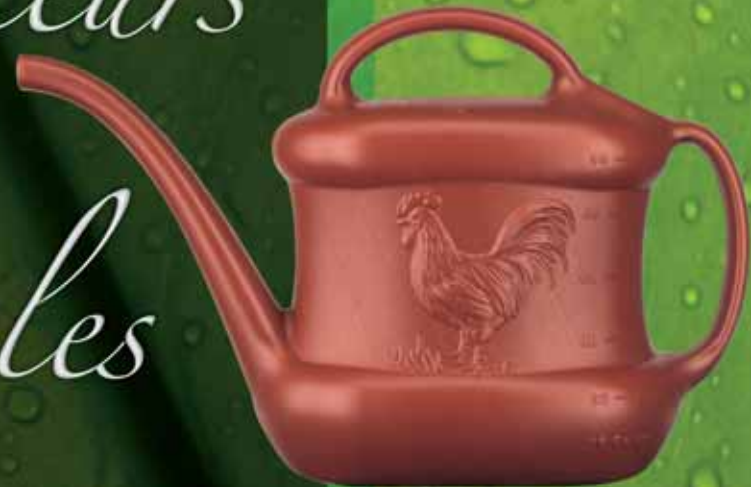

*Qualité*

*Couleurs*

*Styles*

*Collection DCN*

Nouveau fini peint donnant un aspect de matériau rustique

*Azura*

EXTÉRIEUR

CODE	DIMENSIONS DIAM. / HAUTEUR	VOLUME APPROXIMATIF (LITRES)	QUANTITÉ PAR BOÎTE
1420	15-1/4" x 20-1/4" 39cm x 51cm	17,16L	6