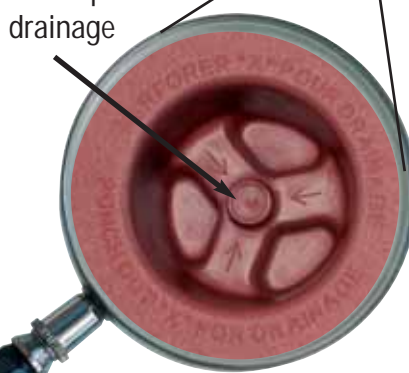

CODE	DIMENSIONS DIAM. / HAUTEUR	VOLUME APPROXIMATIF (LITRES)	QUANTITÉ PAR BOÎTE
1450	10" x 5-1/2" 25cm x 14cm	3,91L	6
1460	12" x 6-3/4" 31cm x 17cm	6,67L	6