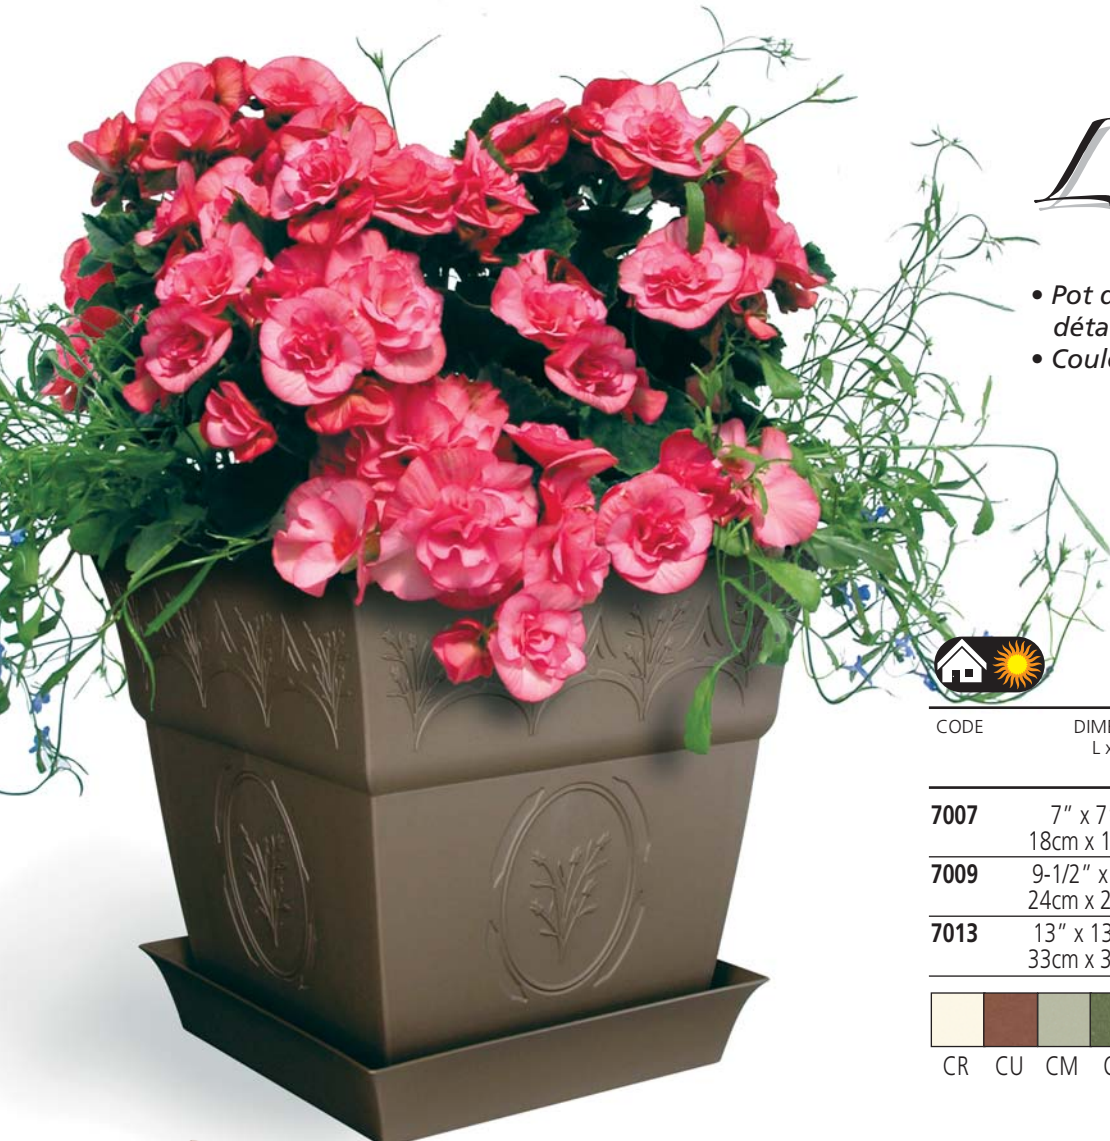

Louisiana

- Pot de style Louisianais avec soucoupe détachable
- Couleurs contemporaines.

CODE	DIMENSIONS L x P x H	VOLUME APPROXIMATIF (LITRES)	QUANTITÉ PAR BOÎTE
7007	7" x 7" x 6-5/8" 18cm x 18cm x 17cm	2,97L	6
7009	9-1/2" x 9-1/2" x 9" 24cm x 24cm x 23cm	7,45L	6
7013	13" x 13" x 12-1/4" 33cm x 33cm x 31cm	19,15L	6