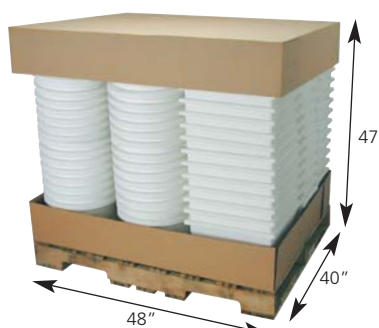

## Palettes

Plusieurs de nos produits peuvent être expédiés en vrac et sont offerts en différentes options :

- Style unique et couleurs mixtes\* (2 couleurs maximum). Pots et jardinières seulement.

- Style unique et couleur unique. Nos palettes standard (cartons ou en vrac) ont des dimensions de 40" X 48" X 47" (102cm X 122cm X 119cm) de haut incluant la palette.

- Plusieurs programmes de palettes sont offerts. Pour de plus amples informations, veuillez consulter votre représentant ou notre service à la clientèle.

Nous offrons également des palettes de 96" (244cm) de haut (pots et jardinières seulement).  
\* Frais additionnels pour couleurs mixtes.